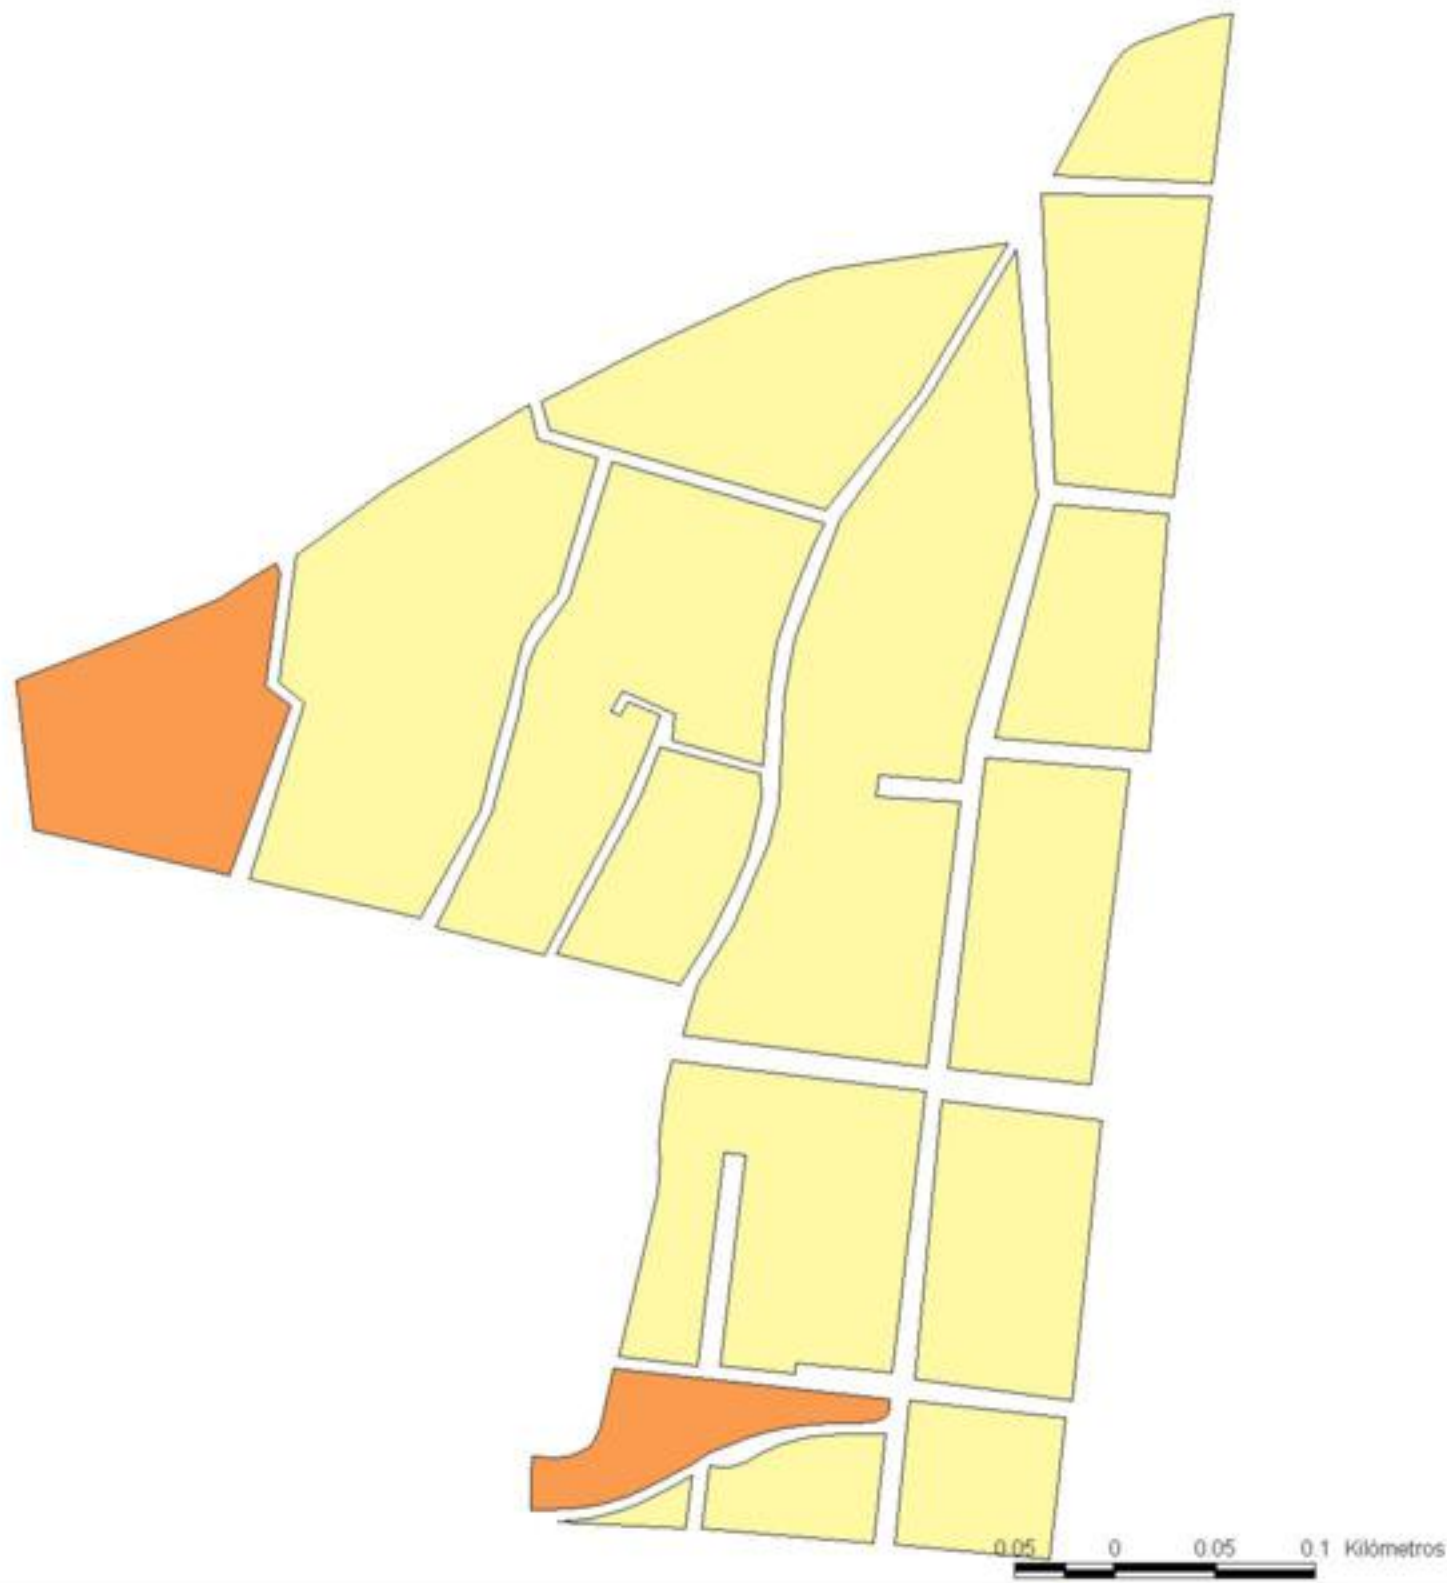

EVALUA DF
Consejo de Evaluación del
Desarrollo Social del
Distrito Federal

ÍNDICE DE DESARROLLO SOCIAL

Delegación: Álvaro Obregón
Colonia: Campestre
Grado de desarrollo: Alto

Grado de Desarrollo Social

-  Muy bajo
-  Bajo
-  Medio
-  Alto
-  Sin dato

Fuente: Elaboración propia con datos de Seduvi e INEGI